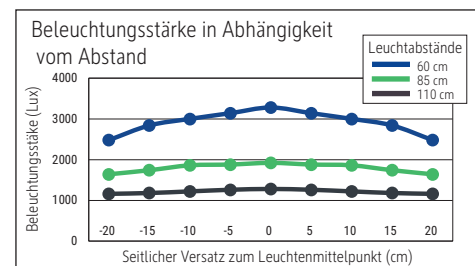

LED-Standleuchte MAULjuvis sensor, dimmbar

- **Konstantlichtregelung durch Bewegungs- und Tageslichtsensor**
- **Stufenlos einstellbarer Dimmer je nach Tätigkeit und individuellen Bedürfnissen**
- **Von jedem als angenehm empfunden: Kombinierte Arbeitsplatzbeleuchtung direkt/indirekt**
- **Abstrahlung nach oben ca. 50 % und nach unten ca. 50 %**
- **2fach Nutzen: Direktes Licht für Arbeitsfläche und indirektes für Raumbelichtung**
- **Hohe Energieeffizienz: Moderne LED-Technik**
- **GS-Zeichen, Technisches Sicherheitskonzept Made by MAUL**
- Bewegungssensor: Dimmt das Licht automatisch nach 30 Min. ohne Bewegungserkennung, Abschaltung nach weiteren 30 Min. ohne Bewegungserkennung
- Tageslichtsensor: Lichtabgabe ändert sich je Beleuchtungsniveau im Innenraum
- Praktisch: Diffusor für geringen Schattenwurf
- Schweiz: Auch erhältlich mit Adapter. Bitte Art.-Nr. ergänzen mit dem Kürzel .CH
- Austausch Lichtquelle und Betriebsgerät durch eine Elektro-Fachkraft möglich
- Verpackung recycelbar

Beleuchtungsstärke Leuchte: Indirekt: 2.920 Lux bei 85 cm Abstand, 1.840 Lux bei 110 cm Abstand -
 Direkt: 2.920 Lux bei 85 cm Abstand, 1.840 Lux bei 110 cm Abstand
 Farbtemperatur (je Lichtquelle): 4.000 Kelvin (neutralweiß)
 Anzahl Lichtquellen: 3
 Energieeffizienzklasse (je Lichtquelle): C (Spektrum A bis G)
 Gewichteter Energieverbrauch (je Lichtquelle): 68 kWh/1000 h (34 kWh/1000 h & 2 x 17 kWh/1000 h)
 Lebensdauer L70B50 (je Lichtquelle): 50.000 h
 Nutzlichtstrom (je Lichtquelle): 13.060 Lumen (6.500 Lumen & 2 x 3.280 Lumen)
 Material: Kopf: Aluminium - Säule: Aluminium
 Maße: Kopf: 28 x 61 x 4.2 cm - Säule: 3.5 x 5.3 cm
 Position Schalter: Säule