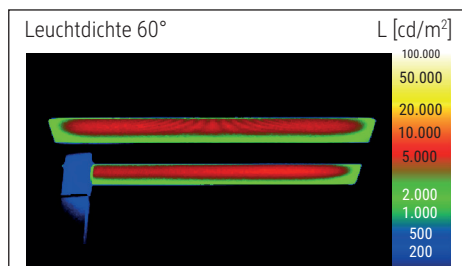

LED-Standleuchte MAULjuvis sensor, dimmbar

- **Konstantlichtregelung durch Bewegungs- und Tageslichtsensor**
- **Stufenlos einstellbarer Dimmer je nach Tätigkeit und individuellen Bedürfnissen**
- **Von jedem als angenehm empfunden: Kombinierte Arbeitsplatzbeleuchtung direkt/indirekt**
- **Abstrahlung nach oben ca. 50 % und nach unten ca. 50 %**
- **2fach Nutzen: Direktes Licht für Arbeitsfläche und indirektes für Raumbelichtung**
- **Hohe Energieeffizienz: Moderne LED-Technik**
- **GS-Zeichen, Technisches Sicherheitskonzept Made by MAUL**
- Bewegungssensor: Dimmt das Licht automatisch nach 30 Min. ohne Bewegungserkennung, Abschaltung nach weiteren 30 Min. ohne Bewegungserkennung
- Tageslichtsensor: Lichtabgabe ändert sich je Beleuchtungsniveau im Innenraum
- Praktisch: Diffusor für geringen Schattenwurf
- Schweiz: Auch erhältlich mit Adapter. Bitte Art.-Nr. ergänzen mit dem Kürzel .CH
- Austausch Lichtquelle und Betriebsgerät durch eine Elektro-Fachkraft möglich
- Verpackung recycelbar