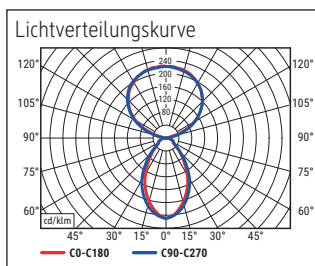

LED-Standleuchte MAULjuvis sensor, dimmbar

- **Konstantlichtregelung durch Bewegungs- und Tageslichtsensor**
- **Stufenlos einstellbarer Dimmer je nach Tätigkeit und individuellen Bedürfnissen**
- **Von jedem als angenehm empfunden: Kombinierte Arbeitsplatzbeleuchtung direkt/indirekt**
- **Abstrahlung nach oben ca. 50 % und nach unten ca. 50 %**
- **2fach Nutzen: Direktes Licht für Arbeitsfläche und indirektes für Raumbelichtung**
- **Hohe Energieeffizienz: Moderne LED-Technik**
- **GS-Zeichen, Technisches Sicherheitskonzept Made by MAUL**
- Bewegungssensor: Dimmt das Licht automatisch nach 30 Min. ohne Bewegungserkennung, Abschaltung nach weiteren 30 Min. ohne Bewegungserkennung
- Tageslichtsensor: Lichtabgabe ändert sich je Beleuchtungsniveau im Innenraum
- Praktisch: Diffusor für geringen Schattenwurf
- Schweiz: Auch erhältlich mit Adapter. Bitte Art.-Nr. ergänzen mit dem Kürzel .CH
- Austausch Lichtquelle und Betriebsgerät durch eine Elektro-Fachkraft möglich
- Verpackung recycelbar